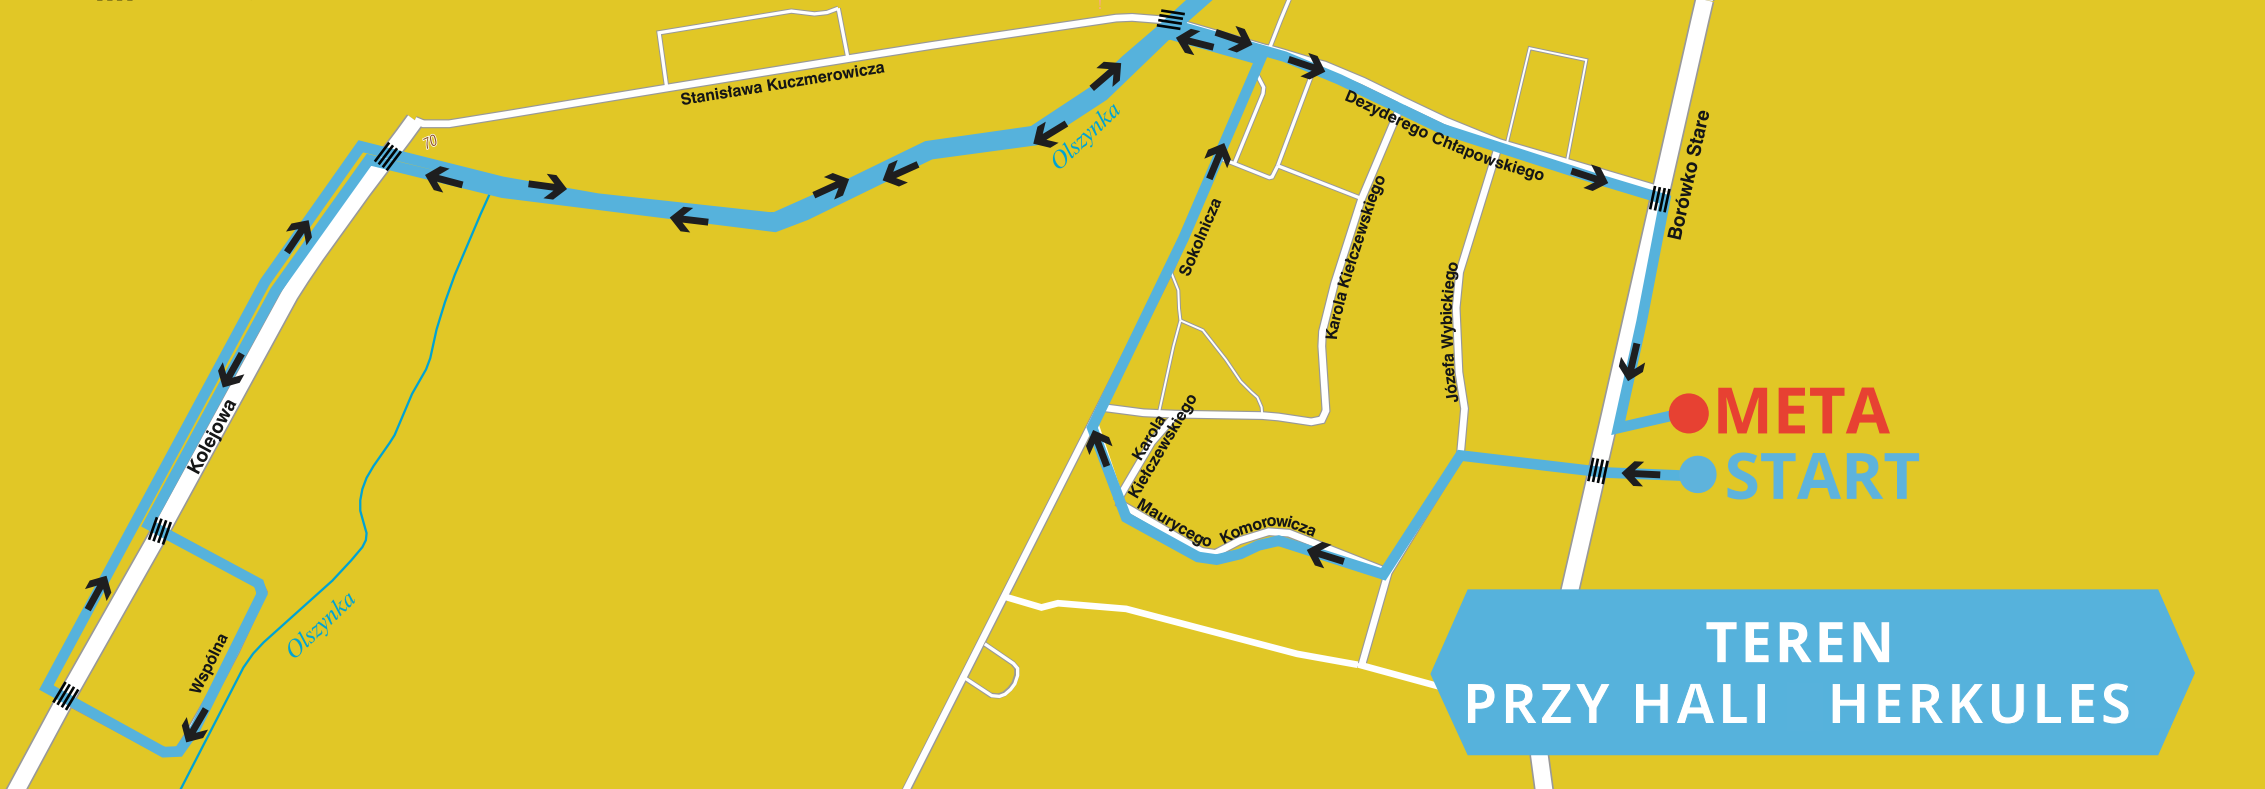

# TRASA: ROWEROWA PARADA PRZEBIERAŃCÓW

**Start teren przy hali Herkules** → Wybickiego → Komorowicza → Sokolnicza → Chłapowskiego → Nad Olszynką → Kolejowa → Wspólna → Kolejowa → Nad Olszynką → Kościelna → Zielony Rynek → Poznańskie Przedmieście → Łąkowa → Czereśniowa → Wiśniowa → Łąkowa → Gruszkowa → Poznańskie Przedmieście → Zielony Rynek → Nad Olszynką → Chłapowskiego → **Meta teren przy hali Herkules**

## Legenda

- trasa rowerowej parady przebierańców
- kierunek przejazdu
- przejście dla pieszych

**TEREN PRZY HALI HERKULES**