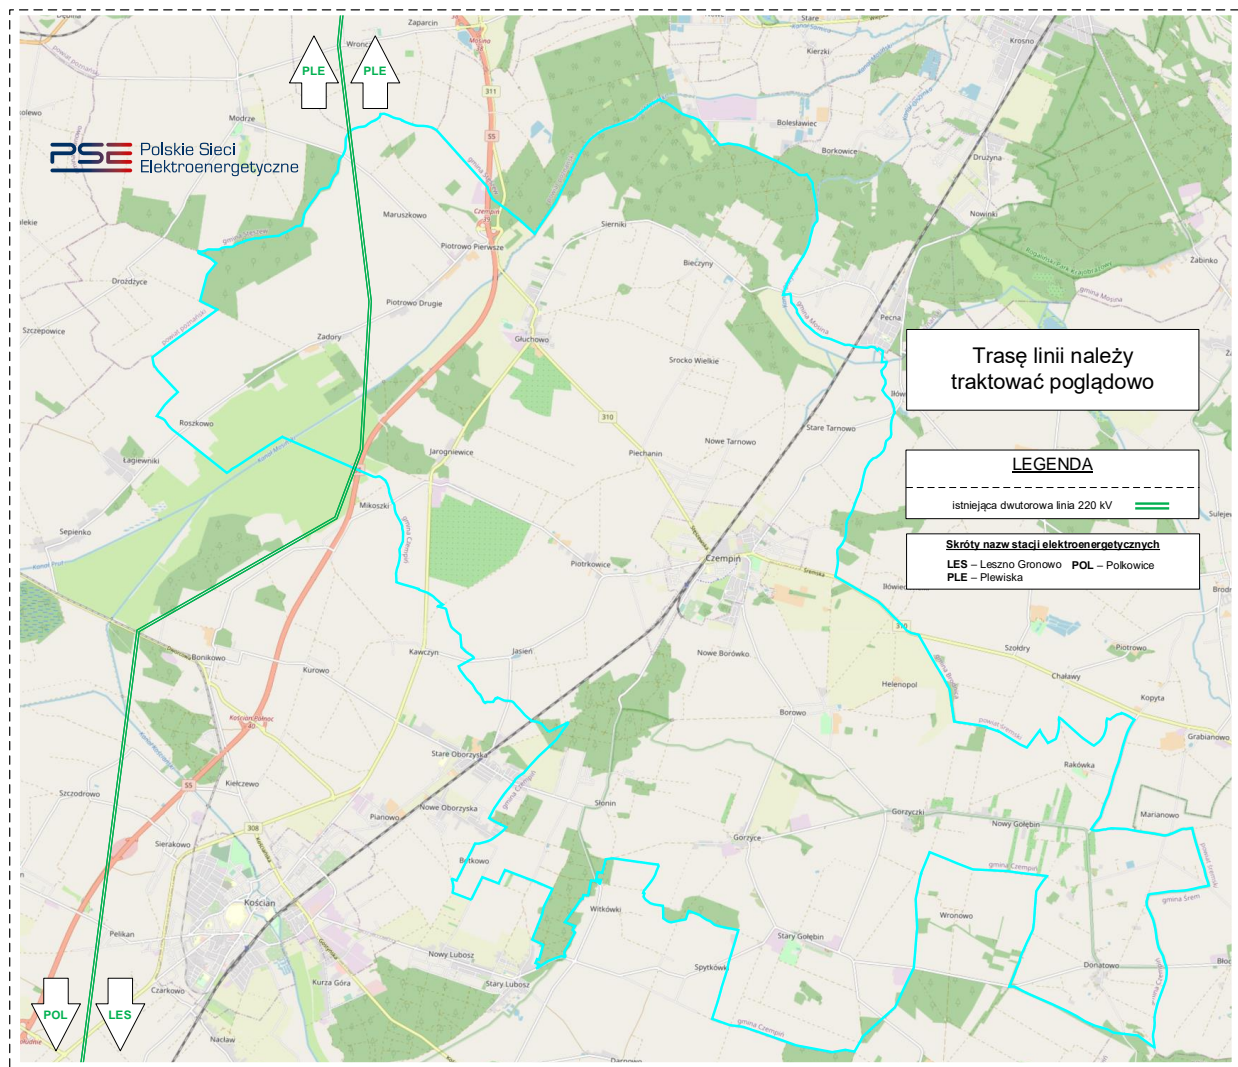

# Załącznik 1. Schemat sieci przesyłowej na obszarze Gminy Czempień

Rys. 1. Schemat sieci przesyłowej na obszarze Gminy Czempień – stan istniejący i stan na rok 2032